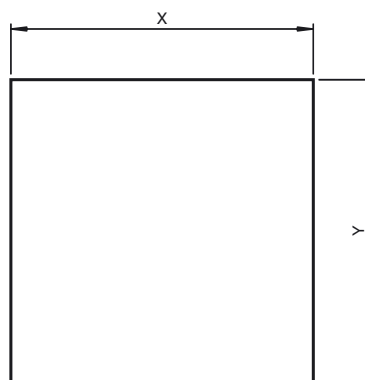

### Referencia de pedido

**OFR-22800/25**

Reflexionsfolie Rolle 22,8 m x 25 mm

### Características

- Rollo

Recorte de folios de reflexión

### Dimensiones

#### Datos mecánicos

Material	F6000
Dimensiones	22800 mm x 25 mm
Fijación	autoadhesivo
Almacenaje	Almacenamiento en un lugar fresco y seco