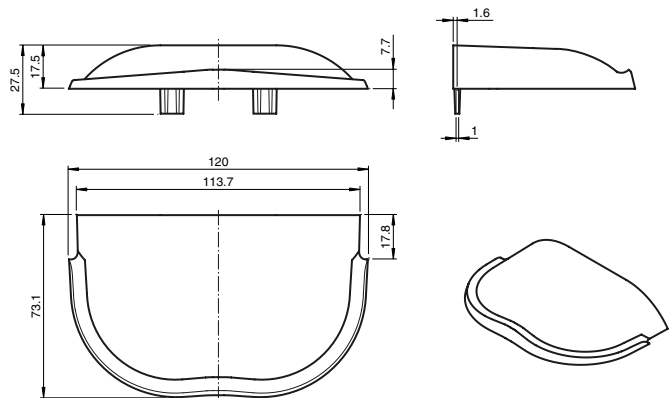

RaDec Weather Cap Silver

Cubierta protectora contra las inclemencias meteorológicas para sensores de radar de la serie RaDec

- Cubierta de protección contra inclemencias, como lluvia, nieve, etc.
- Instalación sin herramientas

Cubierta protectora contra las inclemencias meteorológicas para sensores de radar de la serie RaDec

Color: Plata

Dimensiones

Datos mecánicos

Material	Plástico, lacado plata
Fijación	Material de fijación incluido