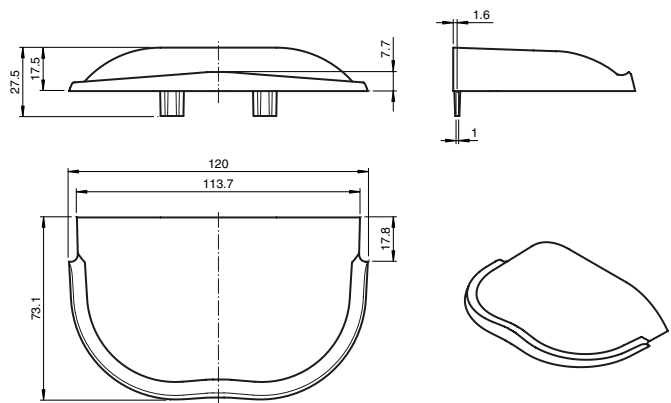

Numero d'ordine

RaDec Weather Cap Silver

Copertura per sensori radar della serie RaDec

- Tetto intemperie per la protezione da agenti atmosferici come ad es. pioggia, neve, ecc.
- Installazione senza utensili

Copertura per sensori radar della serie RaDec

Colore: argento

Dati tecnici

Dati meccanici

Materiale	Plastica, verniciata argento
Fissaggio	Materiale di fissaggio incl.