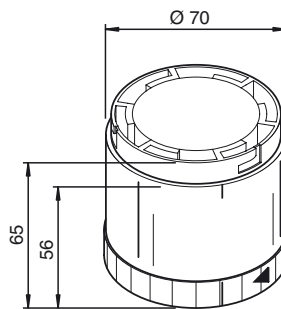

#### VAZ-CLAMP-70MM

Signalsäule Anschlusselement mit Abschlussdeckel

### Abmessungen