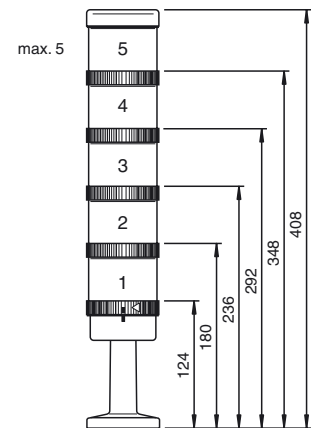

### Passende Systemkomponenten

#### VAZ-CLAMP-70MM

Signalsäule Anschlusselement mit Abschlussdeckel

### Abmessungen