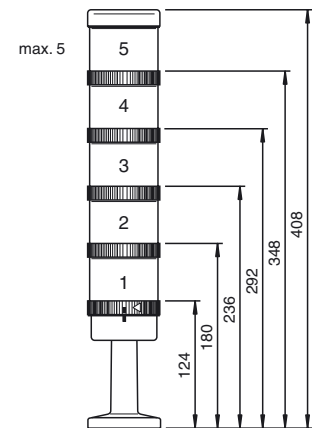

### Passende Systemkomponenten

#### VAZ-CLAMP-70MM

Signalsäule Anschlusselement mit Abschlussdeckel

### Abmessungen