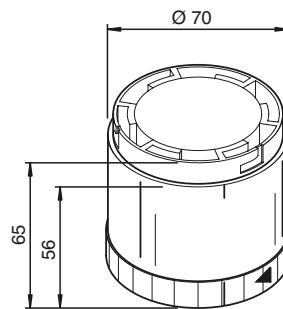

#### VAZ-CLAMP-70MM

Signalsäule Anschlusselement mit Abschlussdeckel

### Abmessungen