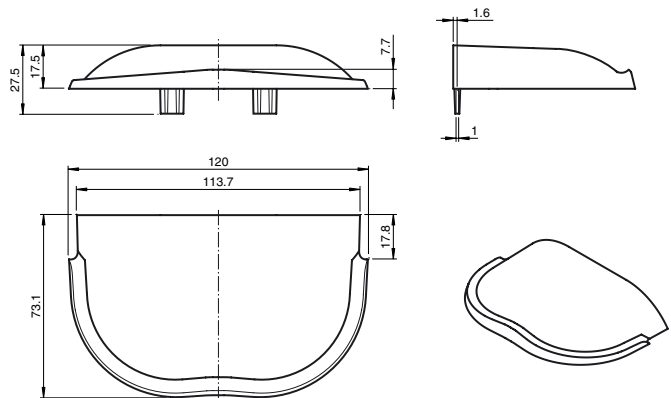

**RaDec Weather Cap**

Cubierta protectora contra las inclemencias metereológicas para sensores de radar de la serie RaDec

- Cubierta de protección contra inclemencias, como lluvia, nieve, etc.
- Instalación sin herramientas

Color: negro

**Dimensiones**

**Datos mecánicos**

Material	Plástico
Fijación	Material de fijación incluido