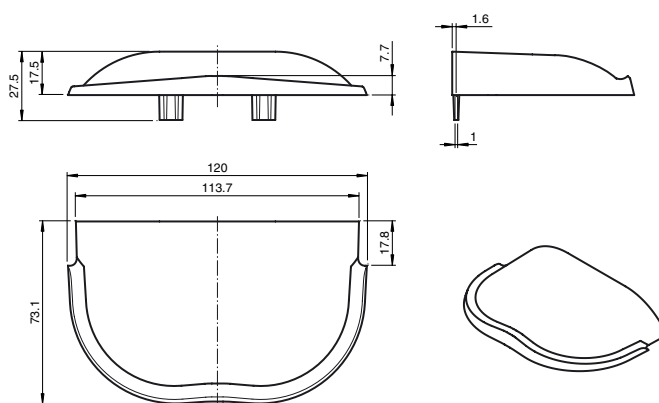

Numero d'ordine

RaDec Weather Cap

Copertura per sensori radar della serie RaDec

- Tetto intemperie per la protezione da agenti atmosferici come ad es. pioggia, neve, ecc.
- Installazione senza utensili

Colore: nero

Dati tecnici

Dati meccanici

Materiale	Plastica
Fissaggio	Materiale di fissaggio incl.