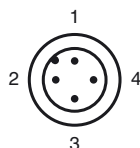

Bestellbezeichnung

NRN15-18GM50-E3-V1

Merkmale

- Reduktionsfaktor = 1
- 15 mm nicht bündig
- Magnetfeldfest

Anschluss

Pinbelegung

Adernfarben gemäß EN 60947-5-2

1	BN	(braun)
2	WH	(weiß)
3	BU	(blau)
4	BK	(schwarz)

Zubehör

BF 18

Befestigungsflansch, 18 mm

V1-G

Kabeldose, M12, 4-polig, konfektionierbar

V1-W

Kabeldose, M12, 4-polig, konfektionierbar

V1-G-2M-PUR

Kabeldose, M12, 4-polig, PUR-Kabel

V1-W-2M-PUR

Kabeldose, M12, 4-polig, PUR-Kabel

Abmessungen

Technische Daten

Allgemeine Daten

Schaltelementfunktion		PNP	Öffner
Schaltabstand	s_n	15 mm	
Einbau		nicht bündig	
Ausgangspolarität		plusschaltend	
Gesicherter Schaltabstand	s_a	0 ... 12,15 mm	
Reduktionsfaktor r_{Al}		1	
Reduktionsfaktor r_{Cu}		1	
Reduktionsfaktor r_{V2A} (1.4301)		1	
Reduktionsfaktor r_{Si37}		1	

Mechanische Daten

Anschlussart	Gerätestecker M12 x 1, 4-polig
Gehäusematerial	Messing, vernickelt
Stirnfläche	Crastin (PBTB)
Schutzart	IP67

Normen- und Richtlinienkonformität

Normenkonformität	
Normen	EN 60947-5-2:2007 IEC 60947-5-2:2007