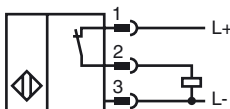

Bestellbezeichnung

NRN15-18GM50-E3-V1

Merkmale

- Reduktionsfaktor = 1
- 15 mm nicht bündig
- Magnetfeldfest

Anschluss

Pinbelegung

Adernfarben gemäß EN 60947-5-2

1	BN	(braun)
2	WH	(weiß)
3	BU	(blau)
4	BK	(schwarz)