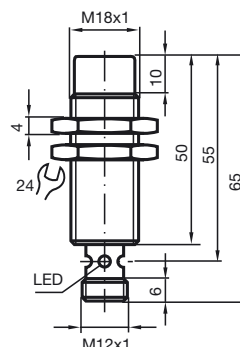

Bestellbezeichnung

NRN15-18GM50-E3-V1

Merkmale

- Reduktionsfaktor = 1
- 15 mm nicht bündig
- Magnetfeldfest

Anschluss

Pinbelegung

Adernfarben gemäß EN 60947-5-2

1	BN	(braun)
2	WH	(weiß)
3	BU	(blau)
4	BK	(schwarz)

Zubehör

BF 18

Befestigungsflansch, 18 mm

V1-G

Kabeldose, M12, 4-polig, konfektionierbar

V1-W

Kabeldose, M12, 4-polig, konfektionierbar

V1-G-2M-PUR

Kabeldose, M12, 4-polig, PUR-Kabel

V1-W-2M-PUR

Kabeldose, M12, 4-polig, PUR-Kabel

Abmessungen

Technische Daten

Allgemeine Daten

Schaltelementfunktion		PNP	Öffner
Schaltabstand	s_n	15 mm	
Einbau		nicht bündig	
Ausgangspolarität		plusschaltend	
Gesicherter Schaltabstand	s_a	0 ... 12,15 mm	
Reduktionsfaktor r_{Al}		1	
Reduktionsfaktor r_{Cu}		1	
Reduktionsfaktor r_{V2A} (1.4301)		1	
Reduktionsfaktor r_{Si37}		1	

Mechanische Daten

Anschlussart	Gerätestecker M12 x 1, 4-polig
Gehäusematerial	Messing, vernickelt
Stirnfläche	Crastin (PBTB)
Schutzart	IP67

Normen- und Richtlinienkonformität

Normenkonformität	
Normen	EN 60947-5-2:2007 IEC 60947-5-2:2007