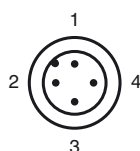

Bestellbezeichnung

NRB15-30GM50-E3-V1

Merkmale

- Reduktionsfaktor = 1
- 15 mm bündig
- Magnetfeldfest

Anschluss

Pinbelegung

Adernfarben gemäß EN 60947-5-2

1	BN	(braun)
2	WH	(weiß)
3	BU	(blau)
4	BK	(schwarz)

Kabeldose, M12, 4-polig, PUR-Kabel

V1-G-2M-PUR

Kabeldose, M12, 4-polig, PUR-Kabel

Abmessungen

Technische Daten

Allgemeine Daten

Schaltelementfunktion		PNP	Öffner
Schaltabstand	s_n	15 mm	
Einbau		bündig	
Ausgangspolarität		DC	
Gesicherter Schaltabstand	s_a	0 ... 12,15 mm	
Reduktionsfaktor r_{Al}		1	
Reduktionsfaktor r_{Cu}		1	
Reduktionsfaktor r_{V2A} (1.4301)		1	
Reduktionsfaktor r_{Si37}		1	

Mechanische Daten

Anschlussart	Gerätestecker M12 x 1, 4-polig
Gehäusematerial	Messing, vernickelt
Stirnfläche	Crastin (PBTB)
Schutzart	IP67
Schutzklasse	II

Normen- und Richtlinienkonformität

Normenkonformität	
Normen	EN 60947-5-2:2007 IEC 60947-5-2:2007