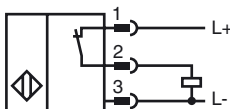

Bestellbezeichnung

NRB15-30GM50-E3-V1

Merkmale

- Reduktionsfaktor = 1
- 15 mm bündig
- Magnetfeldfest

Anschluss

Pinbelegung

Adernfarben gemäß EN 60947-5-2

1	BN	(braun)
2	WH	(weiß)
3	BU	(blau)
4	BK	(schwarz)