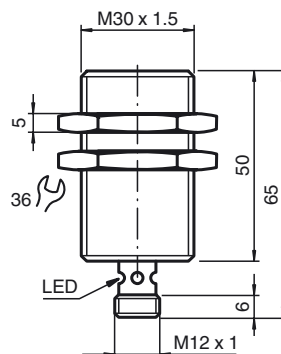

Bestellbezeichnung

NRB15-30GM50-E3-V1

Merkmale

- Reduktionsfaktor = 1
- 15 mm bündig
- Magnetfeldfest

Anschluss

Pinbelegung

Adernfarben gemäß EN 60947-5-2

1	BN	(braun)
2	WH	(weiß)
3	BU	(blau)
4	BK	(schwarz)

Zubehör

BF 30

Befestigungsflansch, 30 mm

V1-G

Kabeldose, M12, 4-polig, konfektionierbar

V1-W

Kabeldose, M12, 4-polig, konfektionierbar

V1-W-2M-PUR

Kabeldose, M12, 4-polig, PUR-Kabel

V1-G-2M-PUR

Kabeldose, M12, 4-polig, PUR-Kabel

Abmessungen

Technische Daten

Allgemeine Daten

Schaltelementfunktion		PNP	Öffner
Schaltabstand	s_n	15 mm	
Einbau		bündig	
Ausgangspolarität		DC	
Gesicherter Schaltabstand	s_a	0 ... 12,15 mm	
Reduktionsfaktor r_{Al}		1	
Reduktionsfaktor r_{Cu}		1	
Reduktionsfaktor r_{V2A} (1.4301)		1	
Reduktionsfaktor r_{Si37}		1	

Mechanische Daten

Anschlussart	Gerätestecker M12 x 1, 4-polig
Gehäusematerial	Messing, vernickelt
Stirnfläche	Crastin (PBTB)
Schutzart	IP67
Schutzklasse	II

Normen- und Richtlinienkonformität

Normenkonformität	
Normen	EN 60947-5-2:2007 IEC 60947-5-2:2007