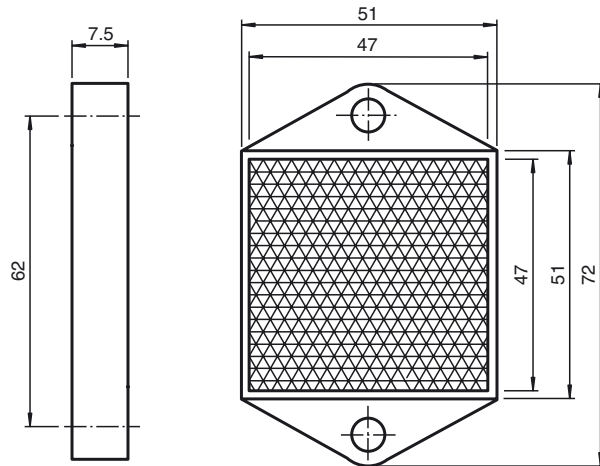

Bestellbezeichnung

REF-H51x72

Reflektor, rechteckig 51 mm x 72 mm,
Befestigungsbohrungen

Merkmale

- Einfache Montage durch Befestigungsbohrung

Abmessungen

Technische Daten

Allgemeine Daten

Bauform rechteckig

Umgebungsbedingungen

Umgebungstemperatur -20 ... 60 °C (-4 ... 140 °F)

Mechanische Daten

Material PMMA

Abmessungen 51 mm x 72 mm x 7,5 mm

Befestigung Befestigungsbohrungen