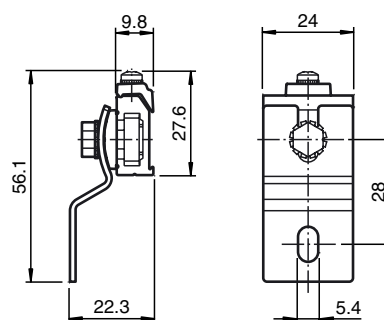

CE

Marque de commande

OMH-SLCT-04

Équerre de fixation complète avec réglage (palier libre)

Caractéristiques

- équerre de fixation
- Montage simple et rapide

Dimensions

Caractéristiques techniques

Caractéristiques générales

Angle du réglage $\pm 7^\circ$

Caractéristiques mécaniques

Matériau Aluminium

Masse env. 34 g

Convient pour séries

Safety Série SLCT
SLCS

Instructions de montage