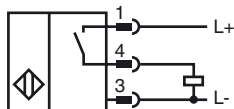

Objednávací název

NMB6-12GM50-E2-V1-F

Vlastnosti

- 6 mm v jedné rovině
- Aktivní plocha kov
- Jednodílný kryt z tušlečtilé oceli (V4A; 1.4435)

Připojení

Wire barev dle EN 60947-5-2

1	BN
2	WH
3	BU
4	BK

Posluženství

V1-W-2M-PUR

Kabelová zásuvka, M12, 4 vývody, kabel z PUR

Rozměry

Technická data

Všeobecné specifikace

Funkce spínacího prvku	PNP spínací kontakt
Spínací vzdálenost	s_n 6 mm
Montáž	v jedné rovině, provedení ocel ST37 / 1.0037
Polarita výstupu	stejnoseměrné
Pracovní rozsah	s_a 0 ... 4,86 mm
Redukční součinitel r_{Al}	1
Redukční součinitel r_{Cu}	0,85
Redukční součinitel $r_{nerez\ ocel\ 1.4301}$	0,5 (0,9 při tloušťce materiálu 2 mm)
Redukční součinitel $r_{ocel\ St37}$	1

Mechanické specifikace

Typ připojení	Přístrojový konektor M12 x 1, 4 vývody
Materiál pouzdra	Užlechtilá ocel 1.4435 / AISI 316L
Čelní plocha	Užlechtilá ocel 1.4435 / AISI 316L
Třída ochrany	IP68 / IP69K
Rozměry	24 g