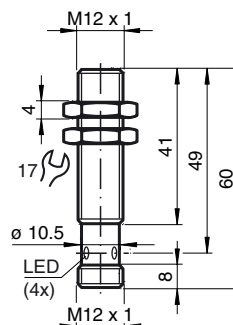

Objednávací název

NMB6-12GM50-E2-V1-F

Vlastnosti

- 6 mm v jedné rovině
- Aktivní plocha kov
- Jednodílný kryt z tušlečtilé oceli (V4A; 1.4435)

Připojení

Wire barev dle EN 60947-5-2

1	BN
2	WH
3	BU
4	BK

Posluženství

BF 12

Montážní příruba, 12 mm

V1-G

Kabelová zásuvka, M12, 4pólová, modulární

V1-W

Kabelová zásuvka, M12, 4pólová, modulární

V1-G-2M-PUR

Kabelová zásuvka, M12, 4 vývody, kabel z PUR

V1-W-2M-PUR

Kabelová zásuvka, M12, 4 vývody, kabel z PUR

Rozměry

Technická data

Všeobecné specifikace

Funkce spínacího prvku	PNP spínací kontakt
Spínací vzdálenost	s_n 6 mm
Montáž	v jedné rovině, provedení ocel ST37 / 1.0037
Polarita výstupu	stejnoseměrné
Pracovní rozsah	s_a 0 ... 4,86 mm
Redukční součinitel r_{Al}	1
Redukční součinitel r_{Cu}	0,85
Redukční součinitel $r_{nerez\ ocel\ 1.4301}$	0,5 (0,9 při tloušťce materiálu 2 mm)
Redukční součinitel $r_{ocel\ St37}$	1

Mechanické specifikace

Typ připojení	Přístrojový konektor M12 x 1, 4 vývody
Materiál pouzdra	Užlechtilá ocel 1.4435 / AISI 316L
Čelní plocha	Užlechtilá ocel 1.4435 / AISI 316L
Třída ochrany	IP68 / IP69K
Rozměry	24 g