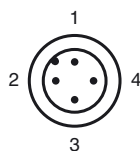

Objednávací název

NMB6-12GM50-E2-V1-F

Vlastnosti

- 6 mm v jedné rovině
- Aktivní plocha kov
- Jednodílný kryt z tušlečtilé oceli (V4A; 1.4435)

Připojení

Wire barev dle EN 60947-5-2

1	BN
2	WH
3	BU
4	BK

Posluženství

V1-W-2M-PUR

Kabelová zásuvka, M12, 4 vývody, kabel z PUR

Rozměry

Technická data

Všeobecné specifikace

Funkce spínacího prvku	PNP spínací kontakt
Spínací vzdálenost	s_n 6 mm
Montáž	v jedné rovině, provedení ocel ST37 / 1.0037
Polarita výstupu	stejnoseměrné
Pracovní rozsah	s_a 0 ... 4,86 mm
Redukční součinitel r_{Al}	1
Redukční součinitel r_{Cu}	0,85
Redukční součinitel $r_{nerez\ ocel\ 1.4301}$	0,5 (0,9 při tloušťce materiálu 2 mm)
Redukční součinitel $r_{ocel\ St37}$	1

Mechanické specifikace

Typ připojení	Přístrojový konektor M12 x 1, 4 vývody
Materiál pouzdra	Užlechtilá ocel 1.4435 / AISI 316L
Čelní plocha	Užlechtilá ocel 1.4435 / AISI 316L
Třída ochrany	IP68 / IP69K
Rozměry	24 g