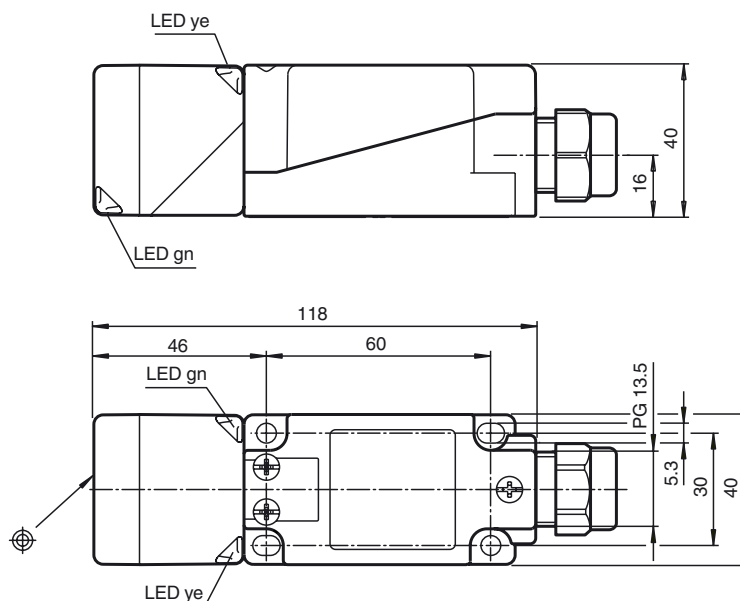

Opis zamówienia

NBB20-U10-E2

Opis zamówienia

- 20 mm zabudowany
- 3-przewodowy DC
- 4 wskaźniki LED zapewniające widoczność w zakresie 360°
- Z połączeniem śrubowym dla kabli o średnicy od 7 do 10,5 mm (możliwość rozszerzenia innym uszczelnieniem)

Przyłącze

Wymiary

Dane techniczne

Dane ogólne

Funkcja elementów przełączających	PNPnormalnie otwarty
Nominalny zasięg działania	s_n 20 mm
Instalacja	zabudowany
Polaryzacja wyjściowa	DC
Zapewniony dystans działania	s_a 0 ... 16,2 mm
Współczynnik redukcyjny r_{AI}	0,33
Współczynnik redukcyjny r_{Cu}	0,31
Współczynnik redukcyjny $r_{1.4305}$	0,74
Współczynnik redukcyjny r_{Ms}	0,41

Dane mechaniczne

Schemat połączenia	Śruby zaciskowe
Przekrój poprzeczny żył	\leq 2,5 mm ²
Materiał obudowy	PA/metal z warstwą epoksydowo-proszkową
Powierzchnia pomiarowa	PA
Dolna część obudowy	plastikowe
Rodzaj ochrony	IP68 / IP69K
Masa	225 g
Wskazówka	moment obrotowy dokręcania: 1,8 Nm (obudowa) Moment obrotowy dokręcania: 1,0 Nm (zacisk L-rubowy)