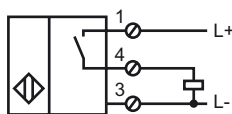

Opis zamówienia

NBB20-U10-E2

Opis zamówienia

- 20 mm zabudowany
- 3-przewodowy DC
- 4 wskaźniki LED zapewniające widoczność w zakresie 360°
- Z połączeniem śrubowym dla kabli o średnicy od 7 do 10,5 mm (możliwość rozszerzenia innym uszczelnieniem)

Przyłącze

Wymiary

Dane techniczne

Dane ogólne

Funkcja elementów przełączających	PNPnormalnie otwarty
Nominalny zasięg działania	s_n 20 mm
Instalacja	zabudowany
Polaryzacja wyjściowa	DC
Zapewniony dystans działania	s_a 0 ... 16,2 mm
Współczynnik redukcyjny r_{AI}	0,33
Współczynnik redukcyjny r_{Cu}	0,31
Współczynnik redukcyjny $r_{1.4305}$	0,74
Współczynnik redukcyjny r_{Ms}	0,41

Dane mechaniczne

Schemat połączenia	Śruby zaciskowe
Przekrój poprzeczny żył	\leq 2,5 mm ²
Materiał obudowy	PA/metal z warstwą epoksydowo-proszkową
Powierzchnia pomiarowa	PA
Dolna część obudowy	plastikowe
Rodzaj ochrony	IP68 / IP69K
Masa	225 g
Wskazówka	moment obrotowy dokręcania: 1,8 Nm (obudowa) Moment obrotowy dokręcania: 1,0 Nm (zacisk L-rubowy)