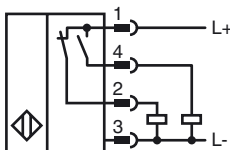

Ligação

Fios cores de acordo com a EN 60947-5-2

1	BN
2	WH
3	BU
4	BK