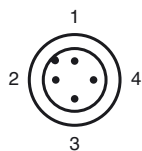

Ligação

Fios cores de acordo com a EN 60947-5-2

1	BN
2	WH
3	BU
4	BK