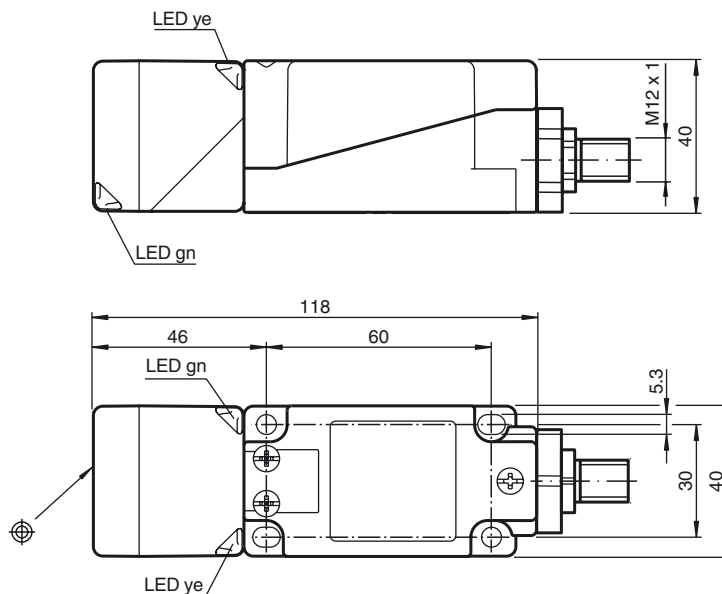

### Características

- Gama de temperatura  
-25 ... 100 °C (-13 ... 212 °F)
- 15 mm nivelado
- 4 LED de indicação para visibilidade de 360°

### Dimensões

#### Dados mecânicos

Tipo de saída	Conector do aparelho M12 x 1, 4 pinos
Material da caixa	PA / LCP
Superfície frotal	PA
Parte inferior da caixa	Plástico
Tipo de protecção	IP68 / IP69K
Massa	225 g
Indicação	Torque de aperto: 1,8 Nm (caixa)