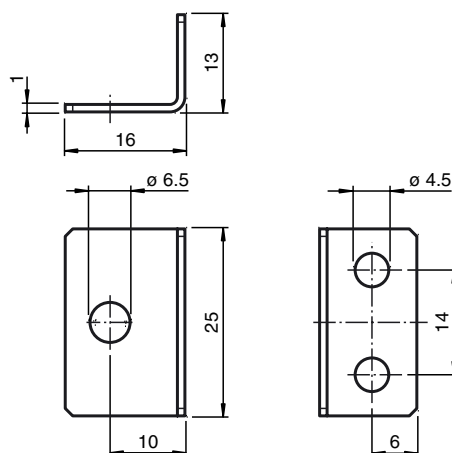

Referencia de pedido

OMH-LL-M6

Soporte de montaje para cable de fibra óptica, rosca M6

Características

- Amplia selección de cables de fibra óptica correspondientes
- Rosca M6
- Montaje fácil y rápido

Dimensiones

Datos técnicos

Datos mecánicos

Material	acero inoxidable
Masa	aprox. 10 g

Serie adecuada

Serie	Fibra óptica
-------	--------------