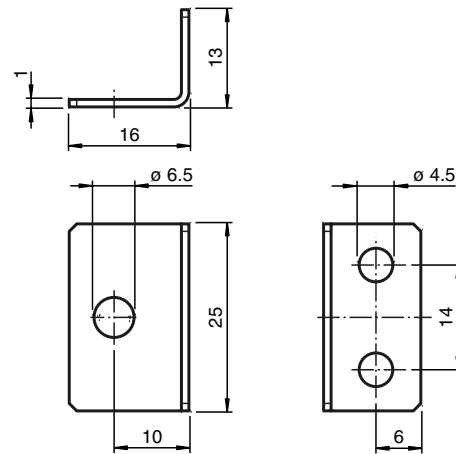

### Marque de commande

**OMH-LL-M6**

Support de montage pour câble de fibre optique, filetage M6

### Dimensions