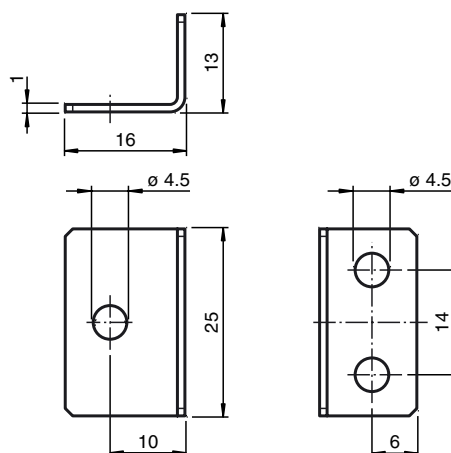

CE

Referencia de pedido

OMH-LL-M4

Soporte de montaje para cable de fibra óptica, rosca M4

Características

- Amplia selección de cables de fibra óptica correspondientes
- Rosca M4
- Montaje fácil y rápido

Dimensiones

Datos técnicos

Datos mecánicos

Material	acero inoxidable
Masa	aprox. 10 g

Serie adecuada

Serie	Fibra óptica
-------	--------------