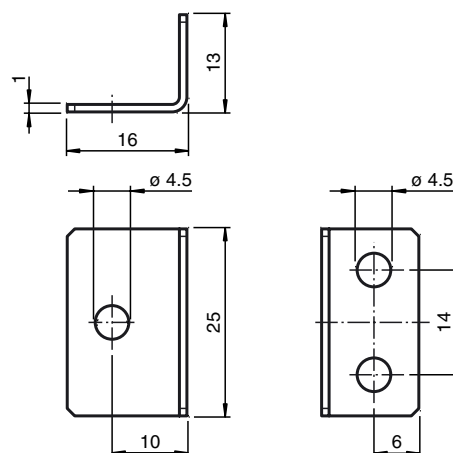

CE

Marque de commande

OMH-LL-M4

Support de montage pour câble de fibre optique, filetage M4

Caractéristiques

- Large choix de câbles à fibre optique d'insertion-extraction
- Filetage M4
- Montage simple et rapide

Dimensions

Caractéristiques techniques

Caractéristiques mécaniques

Matériau	acier inox
Masse	env. 10 g

Convient pour séries

Série	fibre optique
-------	---------------