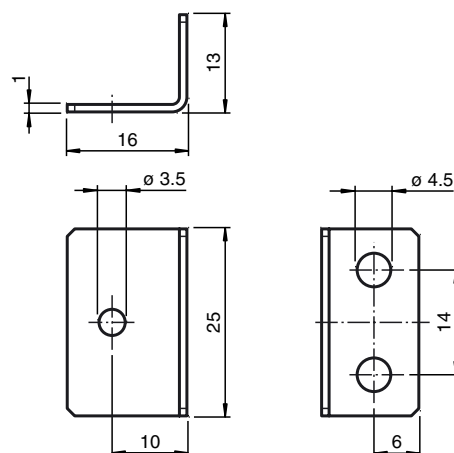

Marque de commande

OMH-LL-M3

Support de montage pour câble de fibre optique, filetage M3

Caractéristiques

- Large choix de câbles à fibre optique d'insertion-extraction
- Filetage M3
- Montage simple et rapide

Dimensions

Caractéristiques techniques

Caractéristiques mécaniques

Matériau	acier inox
Masse	env. 10 g

Convient pour séries

Série	fibre optique
-------	---------------