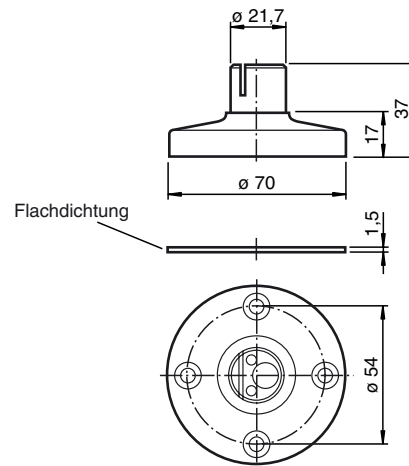

Abmessungen

Bestellbezeichnung

VAZ-TUBE-BASE-70MM

Signalsäule Montagefuß

Merkmale

- Modulare Bauweise

Passende Systemkomponenten

VAZ-CLAMP-70MM

Signalsäule Anslusselement

Technische Daten

Allgemeine Daten

Farbe schwarz

Umgebungsbedingungen

Umgebungstemperatur -20 ... 50 °C (253 ... 323 K)

Mechanische Daten

Material Kunststoff