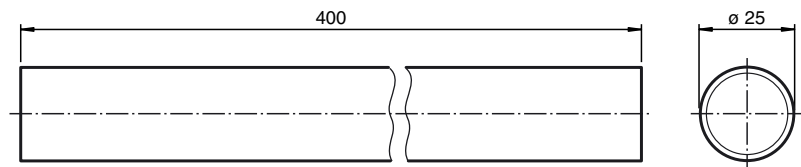

## Abmessungen

### Mechanische Daten

Material Aluminium eloxiert  
Masse 120 g