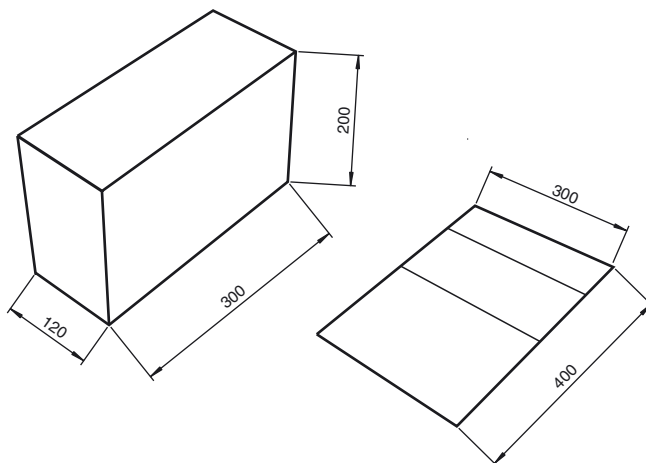

Costruzione

Codifica d'ordine

TopScan-S Test Kit

Sussidio di regolazione TopScan-S

Dati tecnici

Dati meccanici

Materiale	Cartone
Massa	circa. 315 g

Serie di corrispondenza

Serie	TOPSCAN-S
-------	-----------