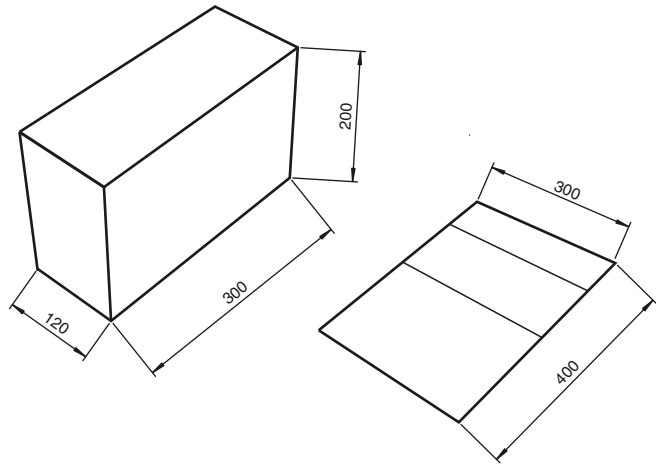

Abmessungen

Bestellbezeichnung

TopScan-S Test Kit

Einstellhilfe TopScan-S

Technische Daten

Mechanische Daten

Material	Karton
Masse	ca. 315 g

Passende Serien

Serie	TOPSCAN-S
-------	-----------