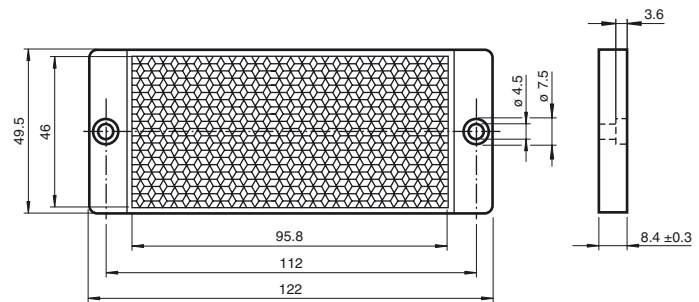

Bestellbezeichnung

REF-H50x100

Reflektor, rechteckig 122 mm x 49,5 mm, Befestigungsbohrungen

Merkmale

- Einfache Montage durch Befestigungsbohrung

Abmessungen

Technische Daten

Allgemeine Daten

Bauform rechteckig

Umgebungsbedingungen

Umgebungstemperatur -40 ... 70 °C (-40 ... 158 °F)

Mechanische Daten

Abmessungen 122 mm x 49,5 mm x 8,4 mm

Befestigung Befestigungsbohrungen