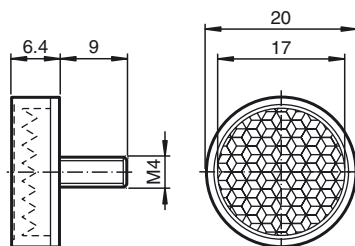

Bestellbezeichnung

REF-S20F

Reflektor, rund \varnothing 20 mm, Schraubbefestigung M4

Merkmale

- Einfache Montage durch Schraubbefestigung
- Chemisch beständig
- Geprüft nach ECOLAB

Abmessungen

Technische Daten

Allgemeine Daten

Bauform rund

Umgebungsbedingungen

Umgebungstemperatur -25 ... 50 °C (-13 ... 122 °F)

Mechanische Daten

Schutzart	IP68
Material	PES Eastman Tritan(TM) Copolyester TX1001
Abmessungen	Durchmesser: 20 mm
Befestigung	Schraubbefestigung