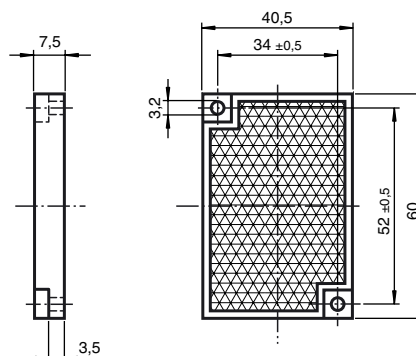

**Referencia de pedido**

**REF-H60SR**

Reflector

**Características**

- Montaje simple mediante taladrado de fijación
- Especialmente resistente al rayado y a golpes

**Dimensiones**

**Datos técnicos**

**Datos generales**

Tipo rectangular

**Condiciones ambientales**

Temperatura ambiente -20 ... 85 °C (-4 ... 185 °F)

**Datos mecánicos**

Material PMMA

Dimensiones 60 mm x 40,5 mm x 7,5 mm

Fijación taladrado de fijación