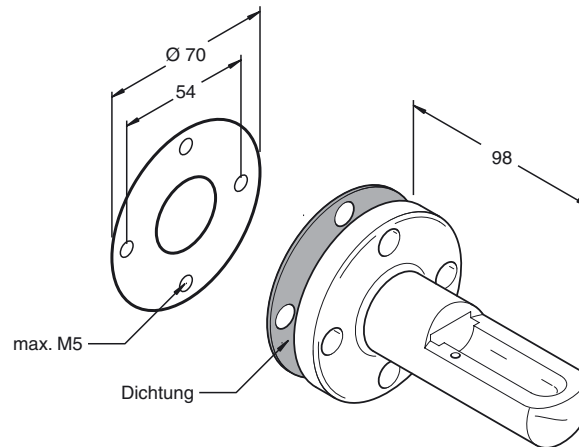

Bestellbezeichnung

VAZ-MH 90°-70MM

Signalsäule Montagehalterung, gewinkelt

Merkmale

- Modulare Bauweise

Passende Systemkomponenten

VAZ-CLAMP-70MM-90°

Signalsäule Anschlusselement

Abmessungen

Technische Daten

Allgemeine Daten

UL File Number	E223176
Farbe	schwarz

Umgebungsbedingungen

Umgebungstemperatur	-20 ... 60 °C (253 ... 333 K)
---------------------	-------------------------------

Mechanische Daten

Masse	78 g
-------	------

Hinweise

Das passende Anschlusselement mit Abschlussdeckel ist nicht im Lieferumfang enthalten.