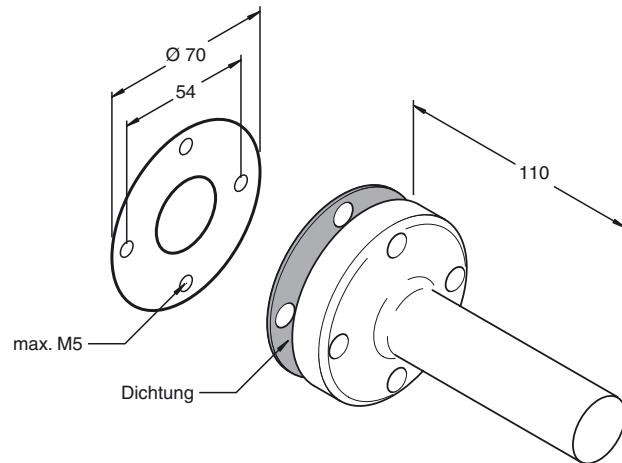

### Bestellbezeichnung

**VAZ-MH 100-70MM**

Signalsäule Montagehalterung, gerade

### Passende Systemkomponenten

**VAZ-CLAMP-70MM**

Signalsäule Anschlusselement

### Abmessungen