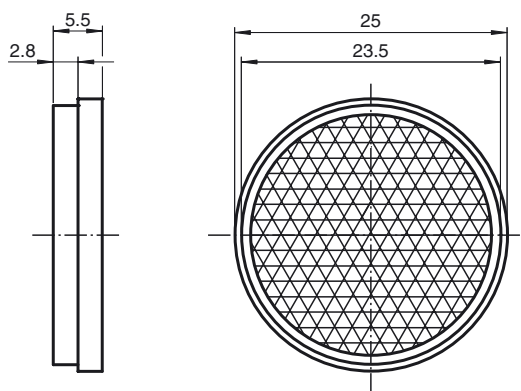

Referencia de pedido

REF-CA24

Reflector, redondo ø 25 mm, autoadhesivo

Dimensiones

Datos técnicos

Datos generales

Tipo redondo

Condiciones ambientales

Temperatura ambiente -20 ... 85 °C (-4 ... 185 °F)

Datos mecánicos

Material PMMA/ABS

Dimensiones Diámetro: 25 mm

Fijación autoadhesivo