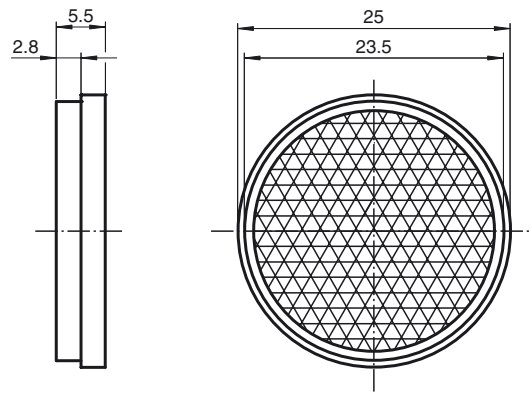

CE

Bestellbezeichnung

REF-CA24

Reflektor, rund ø 25 mm, selbstklebend

Abmessungen

Technische Daten

Allgemeine Daten

Bauform rund

Umgebungsbedingungen

Umgebungstemperatur -20 ... 85 °C (-4 ... 185 °F)

Mechanische Daten

Material PMMA/ABS

Abmessungen Durchmesser: 25 mm

Befestigung selbstklebend