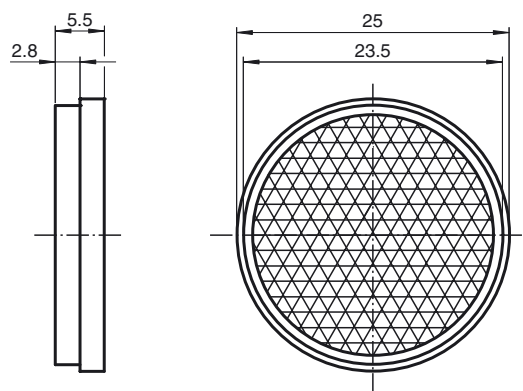

CE

Marque de commande

REF-CA24

Réflecteur, rond ø 25 mm, adhésif

Dimensions

Caractéristiques techniques

Caractéristiques générales

Forme constructive Rond

Conditions environnementales

Température ambiante -20 ... 85 °C (-4 ... 185 °F)

Caractéristiques mécaniques

Matériau PMMA/ABS

Dimensions diamètre : 25 mm

Fixation adhésif