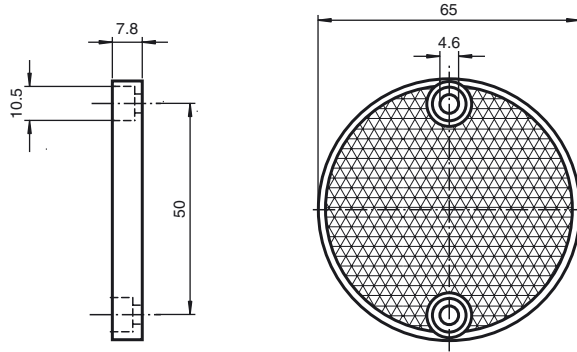

### Bestellbezeichnung

**REF-C65**

Reflektor, rund  $\varnothing$  65 mm, Befestigungsbohrungen

### Merkmale

- Einfache Montage durch Befestigungsbohrung

### Abmessungen

#### Mechanische Daten

Material PMMA/ABS

Abmessungen Durchmesser: 65 mm

Befestigung Befestigungsbohrung