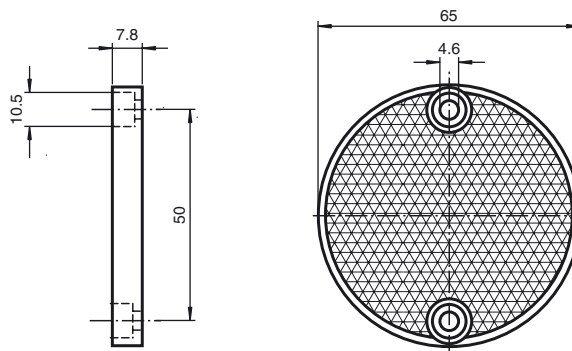

### Marque de commande

**REF-C65**

Réflecteur, rond  $\varnothing$  65 mm, trous de fixation

### Caractéristiques

- Montage simple par trou de fixation

### Dimensions

#### Caractéristiques mécaniques

Matériau PMMA/ABS

Dimensions diamètre : 65 mm

Fixation trous de fixation