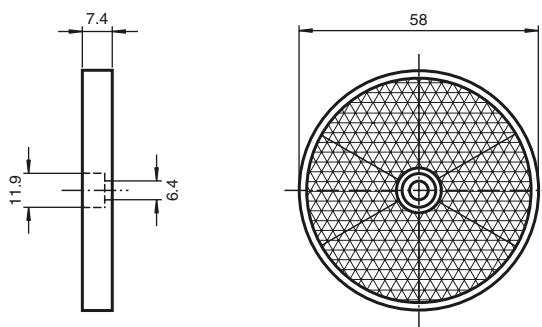

**Referencia de pedido**

**REF-C60**

Reflector, redondo ø 58 mm, Taladrado de fijación central

**Características**

- Montaje simple mediante taladrado de fijación

**Dimensiones**

**Datos técnicos**

**Datos generales**

Tipo redondo

**Condiciones ambientales**

Temperatura ambiente -20 ... 85 °C (-4 ... 185 °F)

**Datos mecánicos**

Material PMMA/ABS

Dimensiones Diámetro: 58 mm

Fijación taladrado de fijación

Fecha de publicación: 2011-03-30 09:15 Fecha de edición: 2011-03-30 19:5295\_SPA.xml