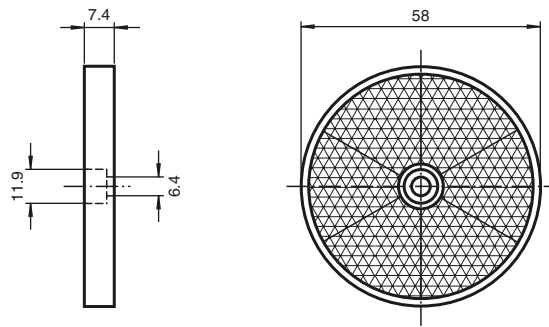

CE

Bestellbezeichnung

REF-C60

Reflektor, rund \varnothing 58 mm, Befestigungsbohrung mittig

Merkmale

- Einfache Montage durch Befestigungsbohrung

Abmessungen

Technische Daten

Allgemeine Daten

Bauform rund

Umgebungsbedingungen

Umgebungstemperatur -20 ... 85 °C (-4 ... 185 °F)

Mechanische Daten

Material PMMA/ABS

Abmessungen Durchmesser: 58 mm

Befestigung Befestigungsbohrung