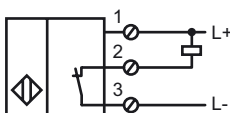

Anschluss

Vorgängerprodukt

NJ20+U1+E1

Zubehör

MHW 01

Modularer Haltewinkel

V1-M20-80

Einbauadapter, M12/M20; Kunststoffausführung

V1-G

Kabeldose, M12, 4-polig, konfektionierbar

V1-W

Kabeldose, M12, 4-polig, konfektionierbar