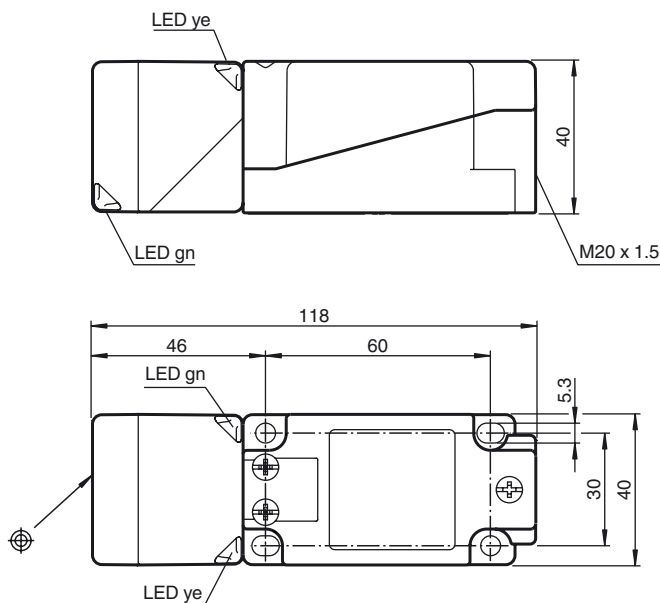

### Merkmale

- 4 Anzeige LEDs für 360° Sichtbarkeit
- 20 mm bündig

## Abmessungen