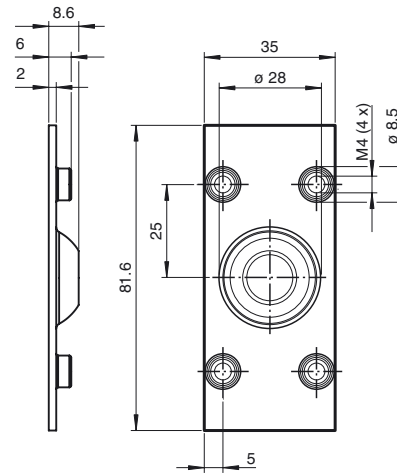

#### OMH-RL31-04

support de montage sur une barre ronde de  $\varnothing$  12 mm ou sur une tôle (épaisseur 1,5 ... 3mm)

### Dimensions