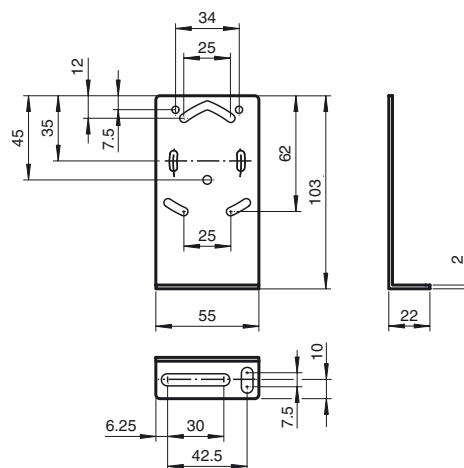

Referencia de pedido

OMH-RL31-01

Angulo de fijación

Características

- Kit de fijación
- Montaje fácil y rápido

Dimensiones

Datos técnicos

Datos mecánicos

Material Latón, cincado

Serie adecuada

Serie Serie 31