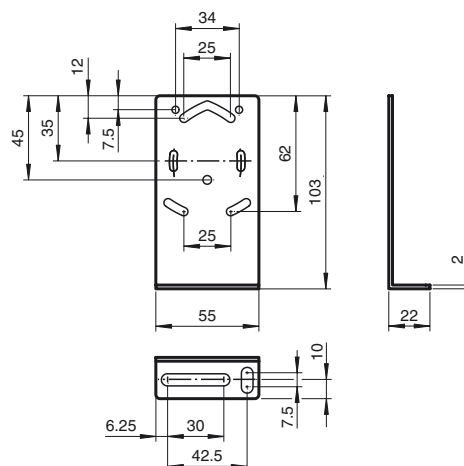

### Marque de commande

OMH-RL31-01

Équerre de fixation

### Dimensions