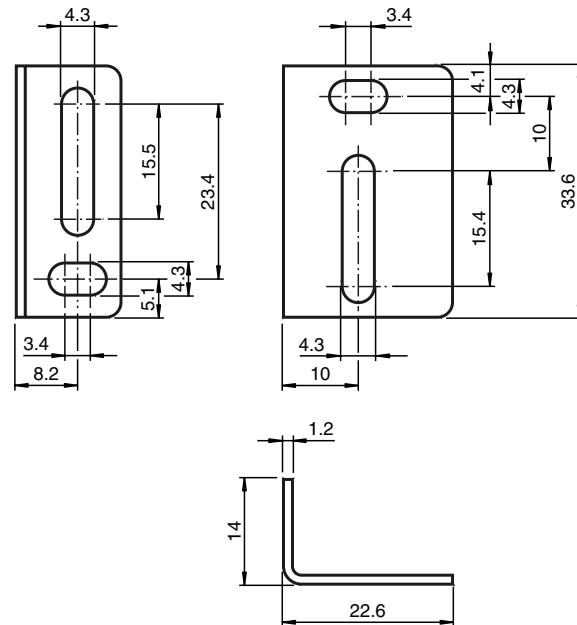

Bestellbezeichnung

OMH-ML9

Haltewinkel

Merkmale

- Haltewinkel
- Einfache und schnelle Montage

Abmessungen

Technische Daten

Mechanische Daten

Material	Edelstahl
Masse	ca. 8 g

Passende Serien

Serie	ML9
-------	-----