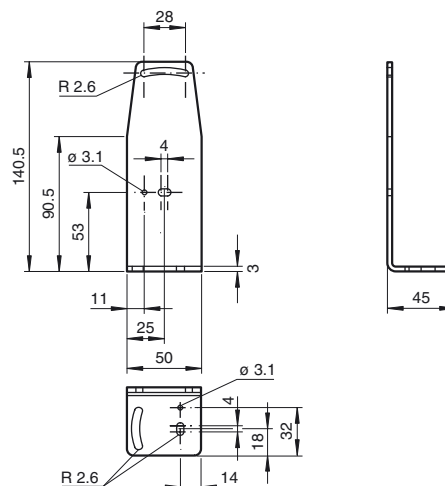

**Marque de commande****OMH-VDM35**

Équerre de fixation

**Caractéristiques**

- équerre de fixation
- Montage simple et rapide

**Dimensions****Caractéristiques techniques****Caractéristiques mécaniques**

Matériau	Tôle d'acier galvanisée
Fixation	éléments de fixation inclus

**Convient pour séries**

Série	VDM35 , VDM70
-------	---------------