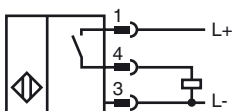

Bestellbezeichnung

NBB20-L2M-E2-V1

Merkmale

- 20 mm bündig
- 3-Draht DC
- 4fach LED-Anzeige

Anschluss

Pinbelegung

Adernfarben gemäß EN 60947-5-2

1	BN	(braun)
2	WH	(weiß)
3	BU	(blau)
4	BK	(schwarz)

Zubehör

V1-G
Kabeldose, M12, 4-polig, konfektionierbar

V1-W
Kabeldose, M12, 4-polig, konfektionierbar

V1-G-2M-PUR
Kabeldose, M12, 4-polig, PUR-Kabel

V1-W-2M-PUR
Kabeldose, M12, 4-polig, PUR-Kabel

MHW 01
Modularer Haltewinkel