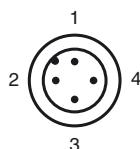

Bestellbezeichnung

NBB20-L2M-E2-V1

Merkmale

- 20 mm bündig
- 3-Draht DC
- 4fach LED-Anzeige

Anschluss

Pinbelegung

Adernfarben gemäß EN 60947-5-2

1	BN	(braun)
2	WH	(weiß)
3	BU	(blau)
4	BK	(schwarz)

Zubehör

V1-G
Kabeldose, M12, 4-polig, konfektionierbar

V1-W
Kabeldose, M12, 4-polig, konfektionierbar

V1-G-2M-PUR
Kabeldose, M12, 4-polig, PUR-Kabel

V1-W-2M-PUR
Kabeldose, M12, 4-polig, PUR-Kabel

MHW 01
Modularer Haltewinkel

MH 02-L
Montagehilfe

Abmessungen

Technische Daten

Allgemeine Daten

Schaltelementfunktion	PNP	Schließer
Schaltabstand	s_n	20 mm
Einbau		bündig
Ausgangspolarität		DC
Gesicherter Schaltabstand	s_a	0 ... 16,2 mm
Reduktionsfaktor r_{Al}		0,33
Reduktionsfaktor r_{Cu}		0,31
Reduktionsfaktor r_{V2A}		0,74
Reduktionsfaktor r_{Ms}		0,41

Mechanische Daten

Anschlussart	Gerätestecker M12 x 1, 4-polig
Gehäusematerial	PA-GF35
	Metallunterteil Xylan beschichtet
	Metallbefestigungsflansch Xylan beschichtet.
Stirnfläche	PA-GF35
Schutzart	IP69K
Masse	155 g