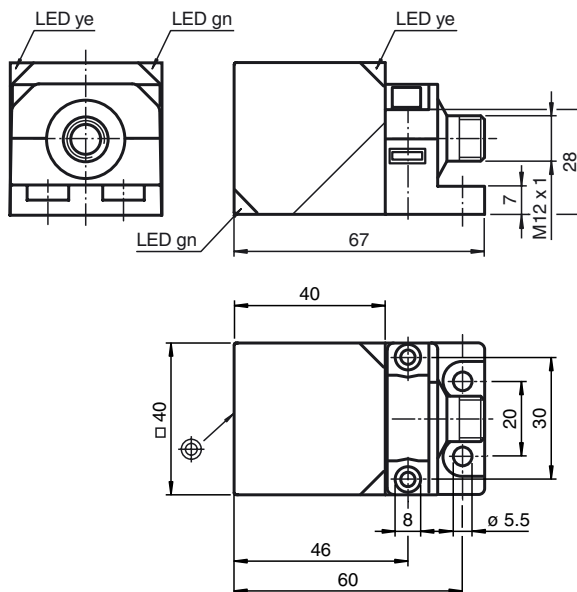

Bestellbezeichnung

NBB20-L2M-E2-V1

Merkmale

- 20 mm bündig
- 3-Draht DC
- 4fach LED-Anzeige

Anschluss

Pinbelegung

Adernfarben gemäß EN 60947-5-2

1	BN	(braun)
2	WH	(weiß)
3	BU	(blau)
4	BK	(schwarz)

Zubehör

V1-G
Kabeldose, M12, 4-polig, konfektionierbar

V1-W
Kabeldose, M12, 4-polig, konfektionierbar

V1-G-2M-PUR
Kabeldose, M12, 4-polig, PUR-Kabel

V1-W-2M-PUR
Kabeldose, M12, 4-polig, PUR-Kabel

MHW 01
Modularer Haltewinkel

MH 02-L
Montagehilfe

Abmessungen

Technische Daten

Allgemeine Daten

Schaltelementfunktion	PNP	Schließer
Schaltabstand	s_n	20 mm
Einbau		bündig
Ausgangspolarität		DC
Gesicherter Schaltabstand	s_a	0 ... 16,2 mm
Reduktionsfaktor r_{Al}		0,33
Reduktionsfaktor r_{Cu}		0,31
Reduktionsfaktor r_{V2A}		0,74
Reduktionsfaktor r_{Ms}		0,41

Mechanische Daten

Anschlussart	Gerätestecker M12 x 1, 4-polig
Gehäusematerial	PA-GF35
	Metallunterteil Xylan beschichtet
	Metallbefestigungsflansch Xylan beschichtet.
Stirnfläche	PA-GF35
Schutzart	IP69K
Masse	155 g