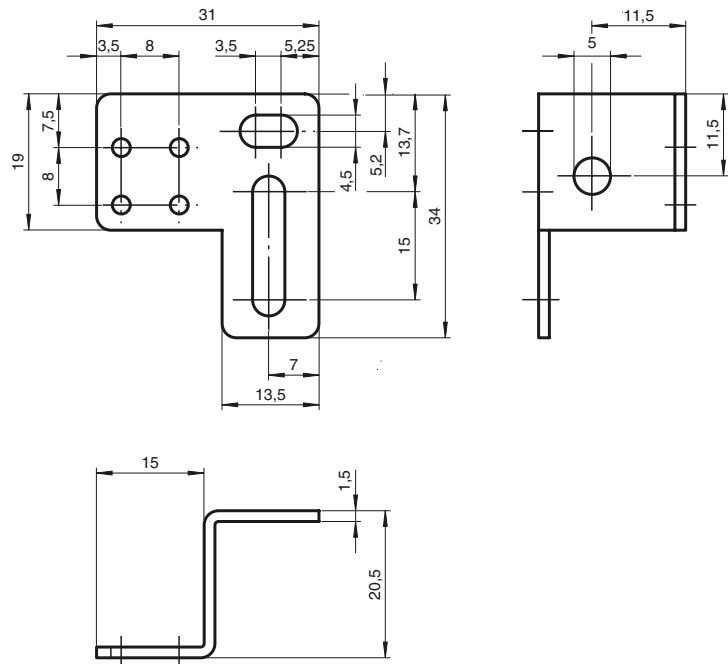

Marque de commande

OMH-ML6-Z

Equerre de fixation

Caractéristiques

- équerre de fixation
- Montage simple et rapide

Dimensions

Caractéristiques techniques

Caractéristiques mécaniques

Matériau acier, nickelé

Convient pour séries

Série ML6
ML4.1
ML4.2