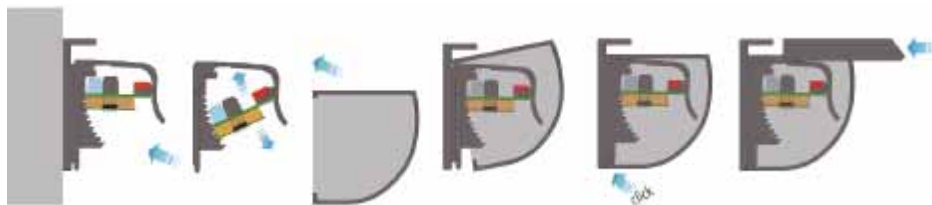

RMS Weather cap

Pantalla protectora para sensores por microondas de la serie RMS de montaje en paredes o techos

- Montaje de cubierta- Juego Techo protector para montaje sencillo en cubiertas y lugares expuestos
- Protección contra influencias de inclemencias, p.ej., lluvia, nieve, etc..
- Instalación sin herramientas

Color: negro

Dimensiones

Datos mecánicos

Material	Plástico
Fijación	Material de fijación incluido
Serie adecuada	
Serie	RMS

Montaje

Montage protégè-parapluie

Démontage:

- 1) Protège-parapluie
- 2) Cache