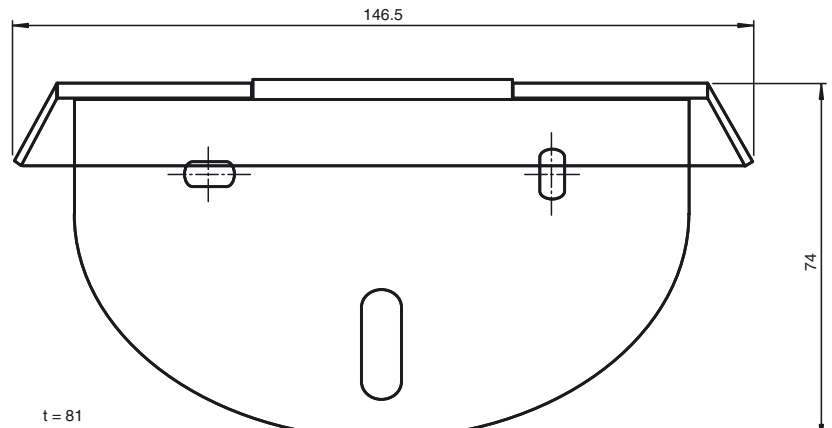

RMS Weather cap

Pantalla protectora para sensores por microondas de la serie RMS de montaje en paredes o techos

- Montaje de cubierta- Juego Techo protector para montaje sencillo en cubiertas y lugares expuestos
- Protección contra influencias de inclemencias, p.ej., lluvia, nieve, etc..
- Instalación sin herramientas

Color: negro

Dimensiones

Datos mecánicos

Material	Plástico
Fijación	Material de fijación incluido
Serie adecuada	
Serie	RMS

Montaje

Montage protégè-parapluie

Démontage:

- 1) Protège-parapluie
- 2) Cache