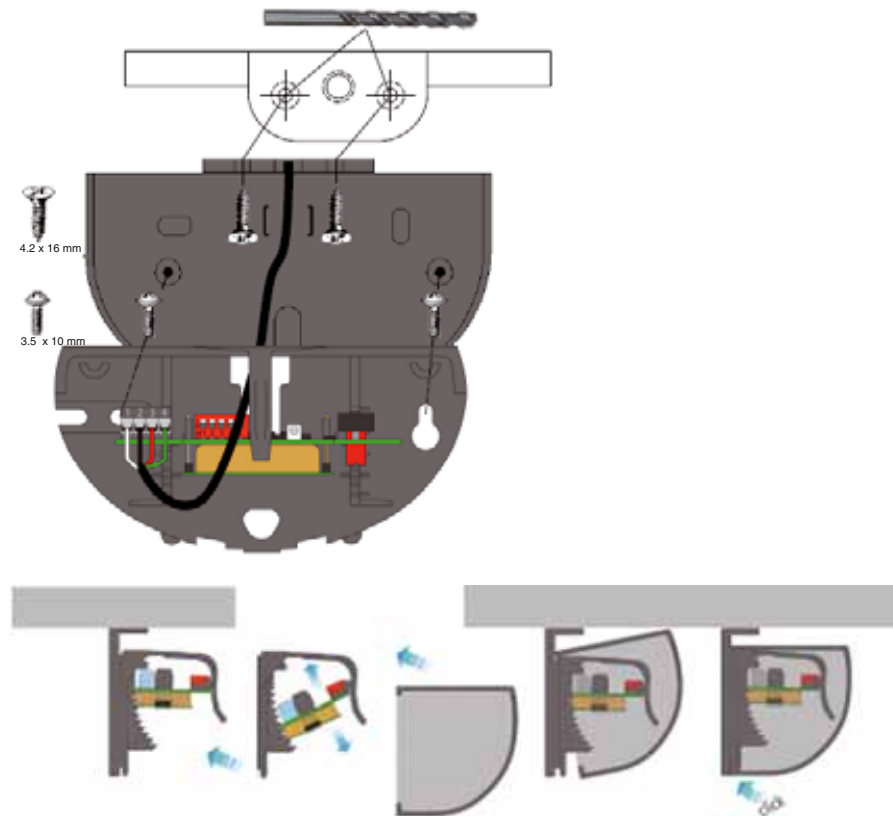

RMS Weather cap

Pantalla protectora para sensores por microondas de la serie RMS de montaje en paredes o techos

- Montaje de cubierta- Juego Techo protector para montaje sencillo en cubiertas y lugares expuestos
- Protección contra influencias de inclemencias, p.ej., lluvia, nieve, etc..
- Instalación sin herramientas

Color: negro

Dimensiones

Datos mecánicos

Material	Plástico
Fijación	Material de fijación incluido
Serie adecuada	
Serie	RMS

Montaje

Montage protégè-parapluie

Démontage:

- 1) Protège-parapluie
- 2) Cache

Fecha de publicación: 2012-03-28 10:11 Fecha de edición: 2012-05-07 184853_spa.xml

Montage au plafond

Démontage: Cache