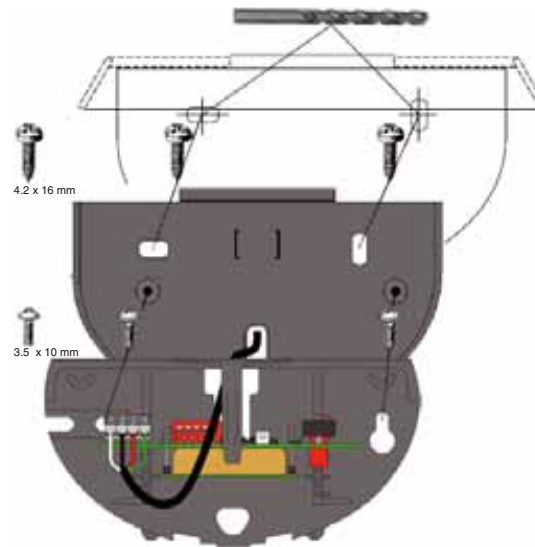

RMS Weather cap

Pantalla protectora para sensores por microondas de la serie RMS de montaje en paredes o techos

- Montaje de cubierta- Juego Techo protector para montaje sencillo en cubiertas y lugares expuestos
- Protección contra influencias de inclemencias, p.ej., lluvia, nieve, etc..
- Instalación sin herramientas

Color: negro

Dimensiones

Datos mecánicos

Material	Plástico
Fijación	Material de fijación incluido
Serie adecuada	
Serie	RMS

Montaje

Montage protégè-parapluie

Démontage:

- 1) Protège-parapluie
- 2) Cache

Fecha de publicación: 2012-03-28 10:11 Fecha de edición: 2012-05-07 184853_spa.xml

Montage au plafond

Démontage: Cache