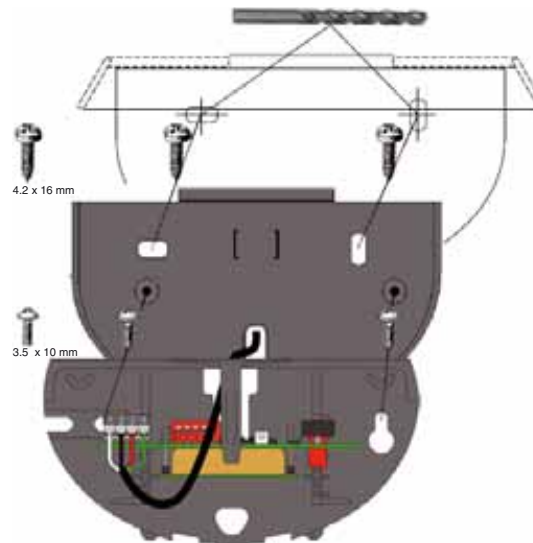

Montage

Wetterdachmontage