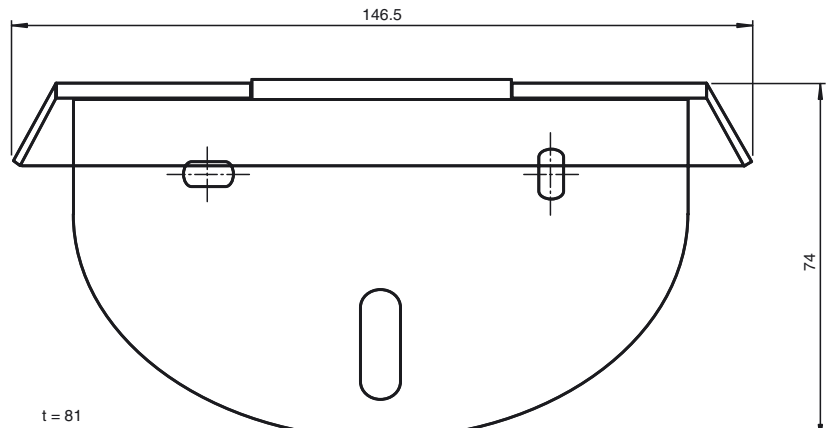

Bestellbezeichnung

RMS Weather cap

Wetterhaube für Radarsensoren der Serie RMS für die Decken- und Wandmontage

Merkmale

- Deckenmontage- Wetterdachset für einfache Montage an Decken und exponierten Stellen
- Schutz vor Witterungseinflüssen z.B. Regen, Schnee etc.
- Werkzeuglose Installation

Farbe: Schwarz

Abmessungen

Technische Daten

Mechanische Daten

Material	Kunststoff
Befestigung	Befestigungsmaterial inklusive

Passende Serien

Serie	RMS
-------	-----

Montage