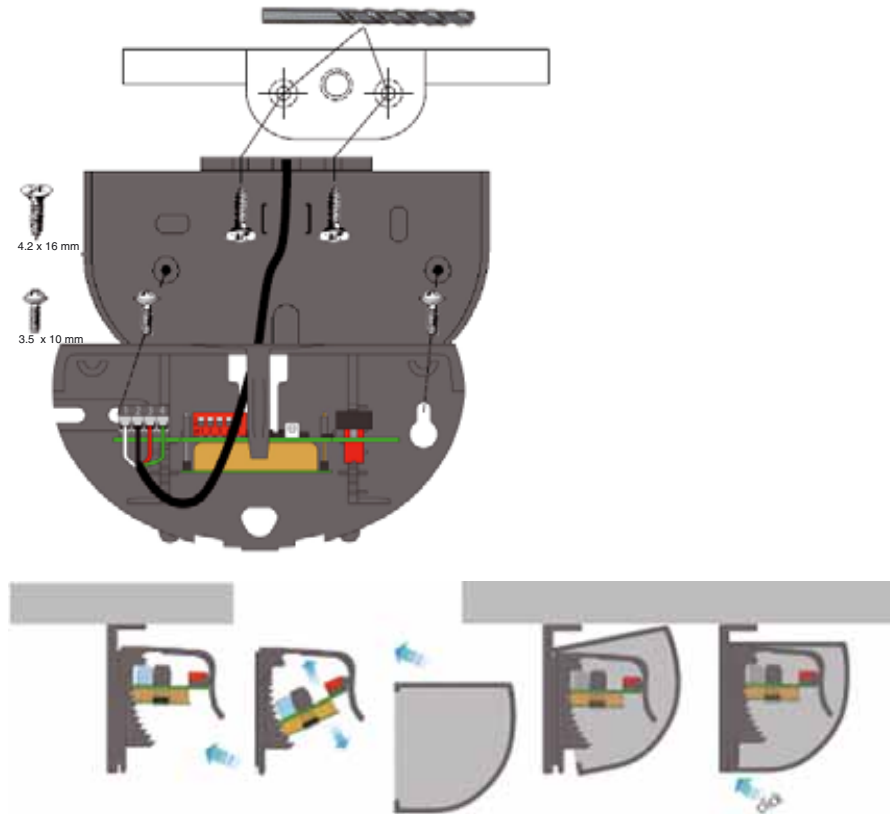

Bestellbezeichnung

RMS Weather cap

Wetterhaube für Radarsensoren der Serie RMS für die Decken- und Wandmontage

Merkmale

- Deckenmontage- Wetterdachset für einfache Montage an Decken und exponierten Stellen
- Schutz vor Witterungseinflüssen z.B. Regen, Schnee etc.
- Werkzeuglose Installation

Farbe: Schwarz

Abmessungen

Technische Daten

Mechanische Daten

Material	Kunststoff
Befestigung	Befestigungsmaterial inklusive

Passende Serien

Serie	RMS
-------	-----

Montage

Wetterdachmontage

Demontage

- 1) Wetterdach
- 2) Haube

Deckenmontage

Demontage: Haube