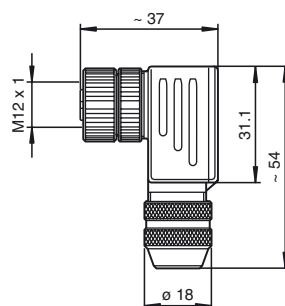

Bestellbezeichnung

V15B-W

Kabeldose, M12, für PROFIBUS, konfektionierbar

Merkmale

- M12-Rundsteckverbindung für BUS (B-codiert)
- Konfektionierbar, schirmbar
- Metallgehäuse
- Gewindeverriegelungsring aus Metall

Abmessungen

Technische Daten

Allgemeine Daten

Polzahl	5
Bauform	Buchse, gewinkelt

Elektrische Daten

Betriebsspannung	max. 125 V DC
Betriebsstrom	max. 4 A

Umgebungsbedingungen

Umgebungstemperatur	-40 ... 85 °C (233 ... 358 K)
Verschmutzungsgrad	3

Mechanische Daten

Schutzart	IP67 nach EN 60529 (in geschraubtem Zustand)
Anschluss	M12 x 1 Buchse, 5-polig, B-codiert
Material	
Kontakte	CuSn
Griffkörper	Metall
Kabel	
Manteldurchmesser	6 ... 8 mm
Adern	Querschnitt max. 0,75 mm ²