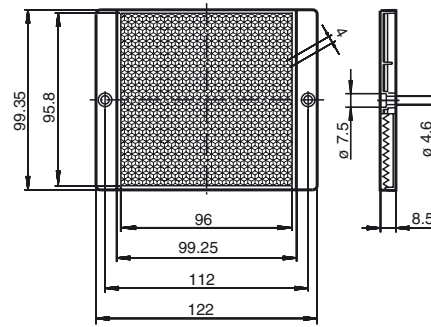

Bestellbezeichnung

REF-H100

Reflektor, rechteckig 122 mm x 99,35 mm, Befestigungsbohrungen

Merkmale

- Einfache Montage durch Befestigungsbohrung

Abmessungen

Technische Daten

Allgemeine Daten

Bauform rechteckig

Umgebungsbedingungen

Umgebungstemperatur -40 ... 70 °C (-40 ... 158 °F)

Mechanische Daten

Material PMMA

Abmessungen 122 mm x 99,35 mm x 8,5 mm

Befestigung Befestigungsbohrungen