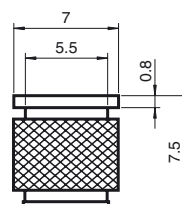

### Referencia de pedido

**OMH-LS610-02**

juego de montaje directo compuesto por 4 piezas de inserción rosadas M4

### Dimensiones