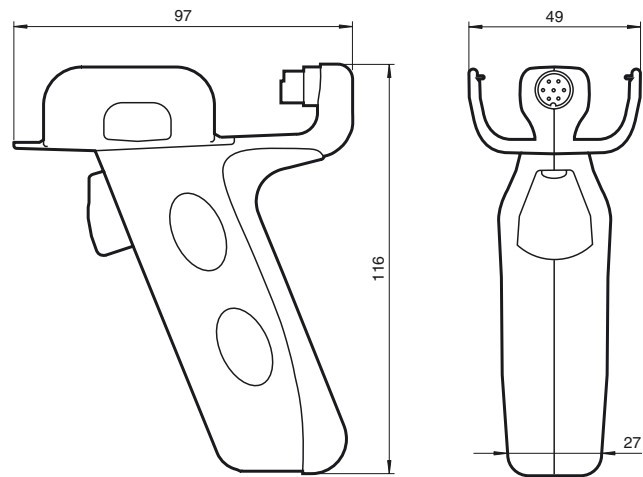

### Abmessungen

### Technische Daten

#### Mechanische Daten

Masse	ca. 60 g
Abmessungen	100 mm x 51 mm 115 mm