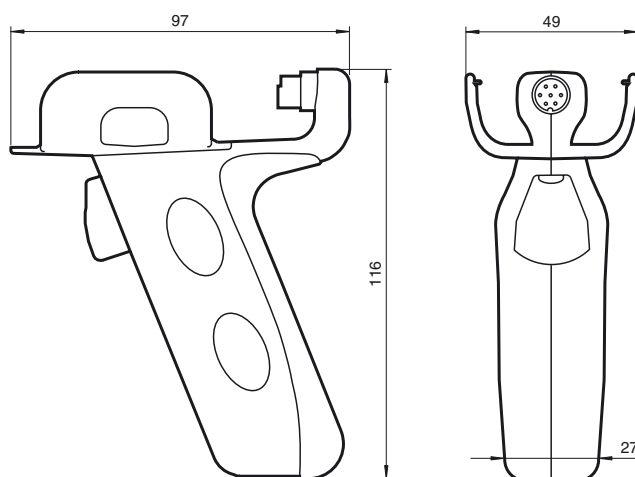

Dimensions

Caractéristiques techniques

Caractéristiques mécaniques

| | |
|------------|-----------------------|
| Masse | env. 60 g |
| Dimensions | 100 mm x 51 mm 115 mm |

Marque de commande

ODZ-MAH200-GRIP